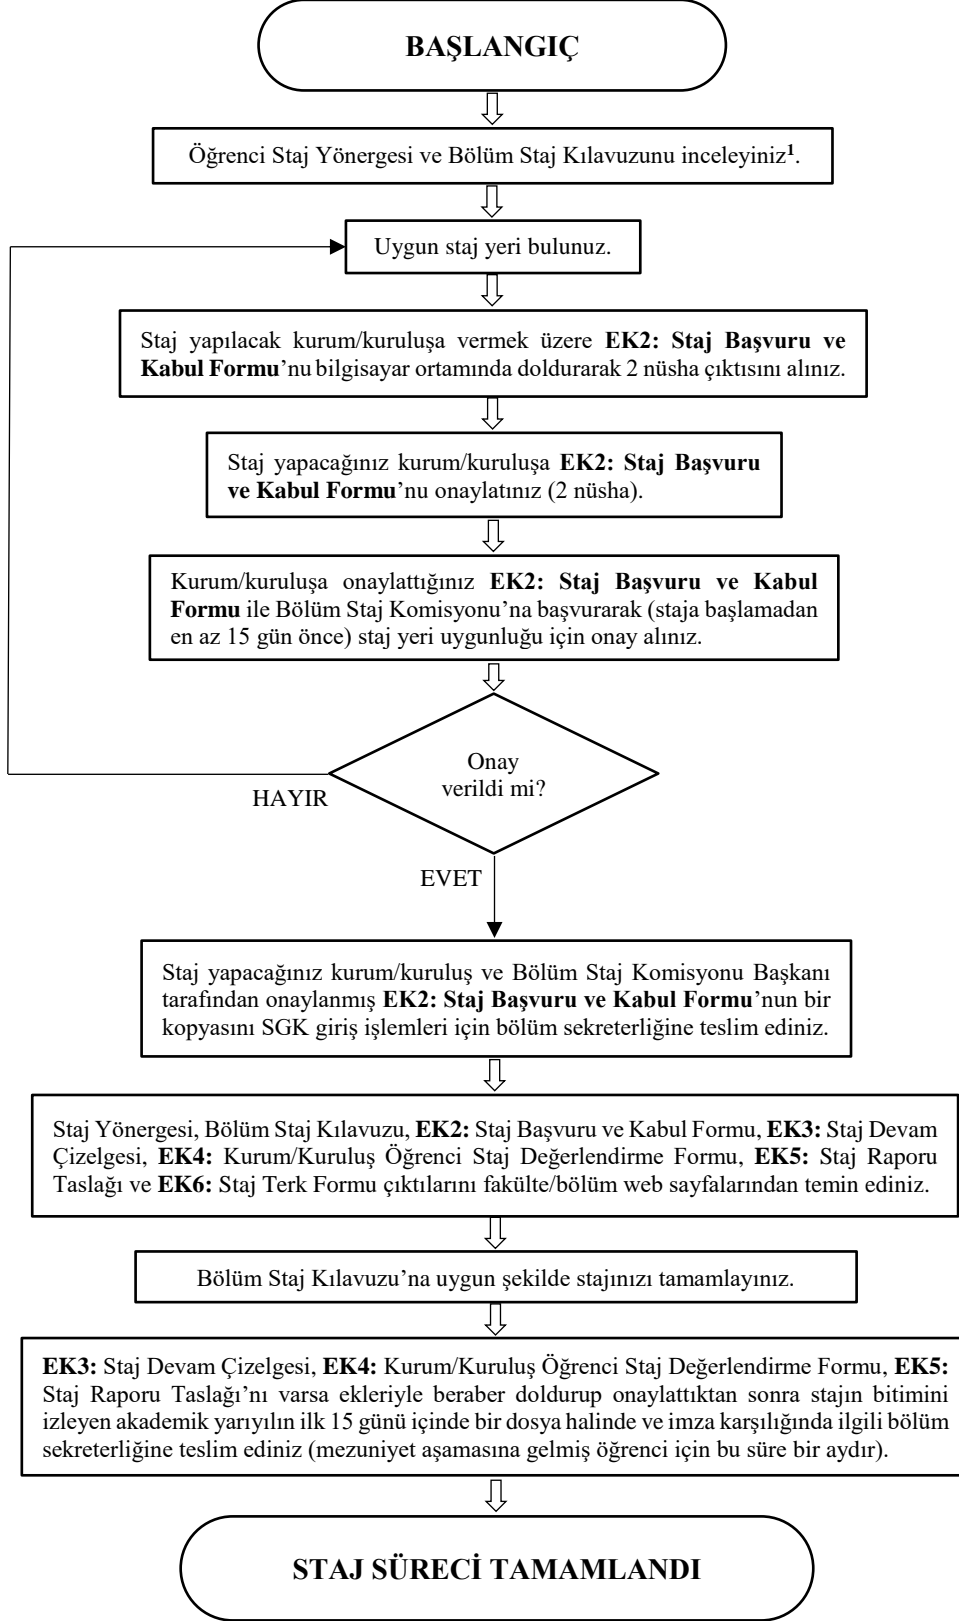

EK1: Süreç Akış Şeması

T.C. KIRŞEHİR AHI EVRAN ÜNİVERSİTESİ MÜHENDİSLİK-MİMARLIK FAKÜLTESİ STAJ SÜRECİ AKIŞ ŞEMASI

¹ Staj Yönergesi, Bölüm Staj Kılavuzu ve stajla ilgili tüm belgeler (EK1:EK7) fakülte/bölüm internet sayfalarında bulunmaktadır.