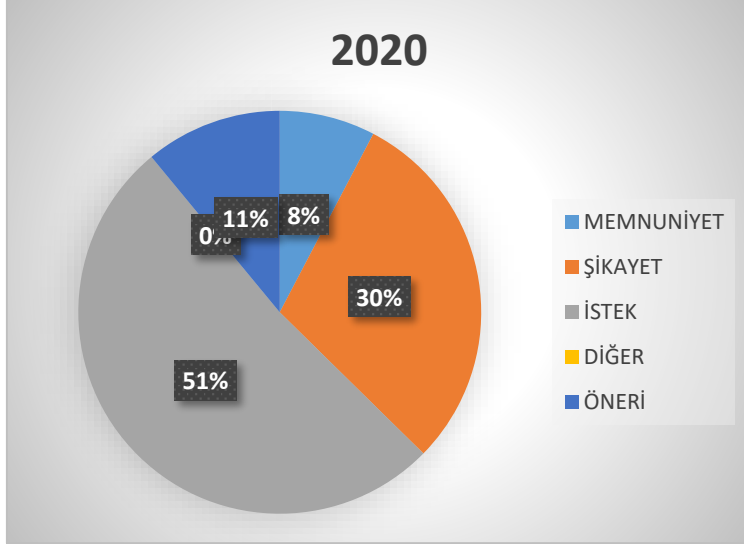

## VERİ GİRİŞİ

KAYNAK: BKYS

	2020	YÜZDE
MEMNUNİYET	7	8%
ŞİKAYET	27	30%
İSTEK	47	51%
DİĞER	0	0
ÖNERİ	10	11%
TOPLAM	91	100

	2021	YÜZDE
MEMNUNİYET	120	76%
ŞİKAYET	12	8%
İSTEK	19	12%
DİĞER	2	1%
ÖNERİ	5	3%
TOPLAM	158	100